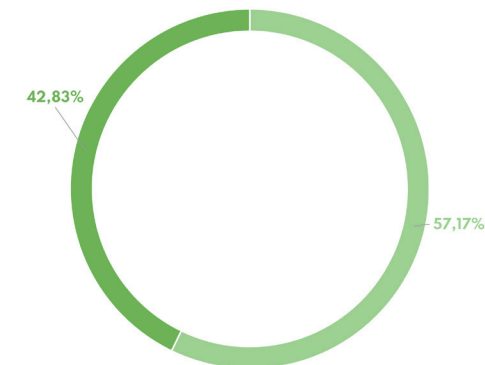

Der Wilster Strommix

Eure Stadtwerke Wilster setzen seit 2018 verstärkt auf Ökostrom. Wenn Sie Privatkundin oder Privatkunde bei uns sind, erhalten Sie automatisch und in jedem Tarif 100 % grünen Strom – ohne Aufpreis. Auch bei unseren Geschäftskundinnen und -kunden setzen wir uns aktiv dafür ein, dass klimafreundlicher Ökostrom zum Einsatz kommt.

Die untenstehenden Zahlen beziehen sich auf das Jahr 2021. Jeweils im Herbst eines Jahres werden die Daten aktualisiert.

Energieträger Mix Ökostrom

CO₂-Emissionen 0 g/kWh
radioaktiver Abfall 0,0000 g/kWh