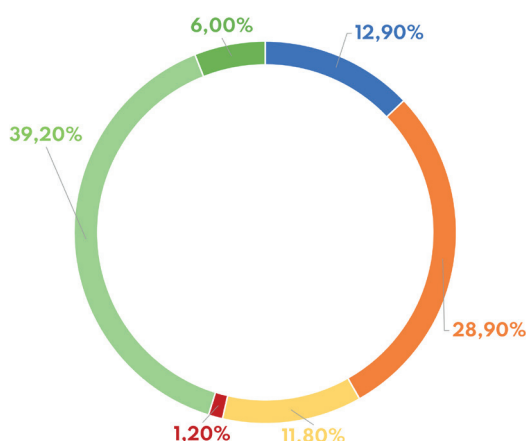

Der Wilster Strommix

Eure Stadtwerke Wilster setzen seit 2018 verstärkt auf Ökostrom. Wenn Sie Privatkundin oder Privatkunde bei uns sind, erhalten Sie automatisch und in jedem Tarif 100 % grünen Strom – ohne Aufpreis. Auch bei unseren Geschäftskundinnen und -kunden setzen wir uns aktiv dafür ein, dass klimafreundlicher Ökostrom zum Einsatz kommt.

Die untenstehenden Zahlen beziehen sich auf das Jahr 2021. Jeweils im Herbst eines Jahres werden die Daten aktualisiert.

Energieträger Mix Ökostrom

CO₂-Emissionen 0 g/kWh
radioaktiver Abfall 0,0000 g/kWh

Energieträger Mix Graustrom

CO₂-Emissionen 37 g/kWh
radioaktiver Abfall 0,0000 g/kWh

Energieträger Mix Deutschland gesamt

CO₂-Emissionen 350 g/kWh
radioaktiver Abfall 0,0003 g/kWh