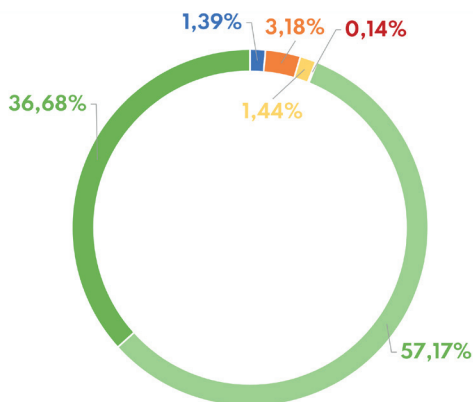

Die untenstehenden Zahlen beziehen sich auf das Jahr 2021. Jeweils im Herbst eines Jahres werden die Daten aktualisiert.

Energieträger Mix Ökostrom

CO₂-Emissionen 0 g/kWh
radioaktiver Abfall 0,0000 g/kWh

Energieträger Mix Graustrom

CO₂-Emissionen 37 g/kWh
radioaktiver Abfall 0,0000 g/kWh

Energieträger Mix Deutschland gesamt

CO₂-Emissionen 350 g/kWh
radioaktiver Abfall 0,0003 g/kWh