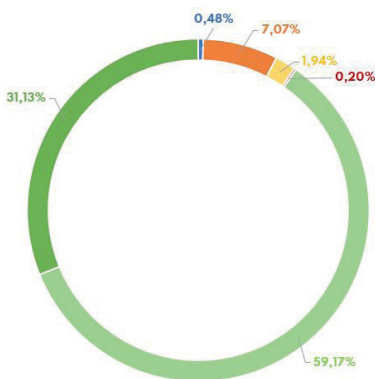

Der Wilster Strommix

Eure Stadtwerke Wilster setzen seit 2018 verstärkt auf Ökostrom. Wenn Sie Privatkundin oder Privatkunde bei uns sind, erhalten Sie automatisch und in jedem Tarif 100 % grünen Strom – ohne Aufpreis. Bei unseren Geschäftskundinnen und -kunden setzen wir uns aktiv dafür ein, ebenfalls vermehrt klimafreundlichen Ökostrom zu verwenden. Wir wollen, dass auch im so genannten Graustrombereich zukünftig ökologisch erzeugte Energie die Oberhand gewinnt.

Die untenstehenden Zahlen beziehen sich auf das Jahr 2022. Jeweils im Herbst werden die Angaben auf das nächste Jahr aktualisiert.

Energieträger Mix Ökostrom

CO -Emissionen 0 g/kWh
radioaktiver Abfall 0,0000 g/kWh

Energieträger Mix Graustrom

CO -Emissionen 183 g/kWh
radioaktiver Abfall 0,0000 g/kWh

Energieträger Mix Deutschland gesamt

CO -Emissionen 377 g/kWh
radioaktiver Abfall 0,0002 g/kWh