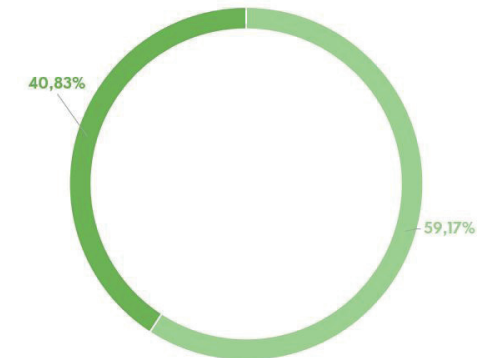

Der Wilster Strommix

Eure Stadtwerke Wilster setzen seit 2018 verstärkt auf Ökostrom. Wenn Sie Privatkundin oder Privatkunde bei uns sind, erhalten Sie automatisch und in jedem Tarif 100 % grünen Strom – ohne Aufpreis. Bei unseren Geschäftskundinnen und -kunden setzen wir uns aktiv dafür ein, ebenfalls vermehrt klimafreundlichen Ökostrom zu verwenden. Wir wollen, dass auch im so genannten Graustrombereich zukünftig ökologisch erzeugte Energie die Oberhand gewinnt.

Die untenstehenden Zahlen beziehen sich auf das Jahr 2022. Jeweils im Herbst werden die Angaben auf das nächste Jahr aktualisiert.

Energieträger Mix Ökostrom

CO -Emissionen 0 g/kWh
radioaktiver Abfall 0,0000 g/kWh