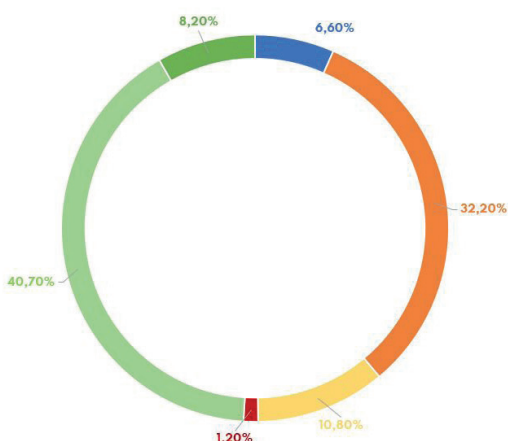

Energieträger Mix Deutschland gesamt

CO -Emissionen 377 g/kWh
radioaktiver Abfall 0,0002 g/kWh